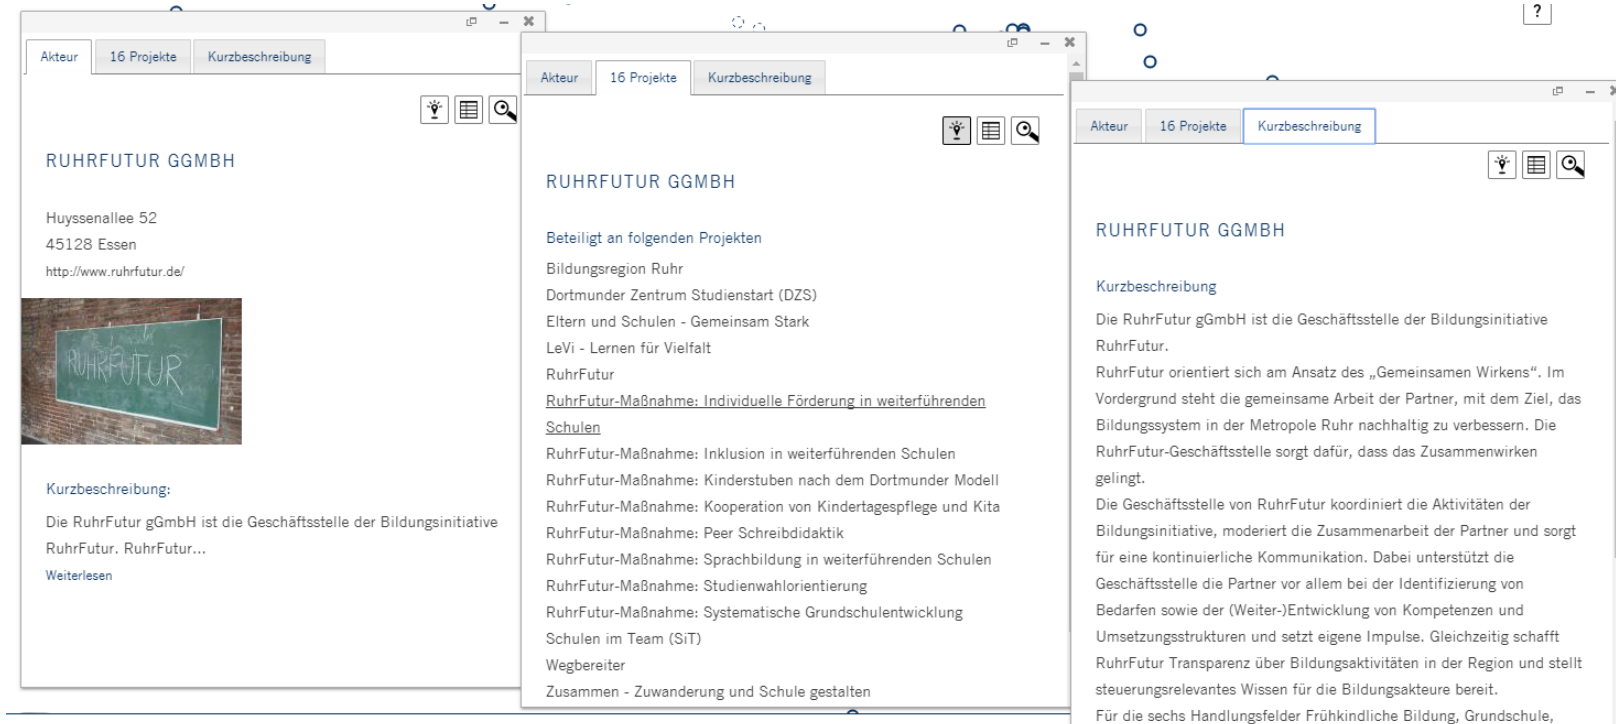

Details zu den Akteuren

Hier finden Sie Detailinformationen zu den Akteuren.

Abbildung 1: Details eines Akteurs

Name und Adresse des Akteurs erscheinen und ein Klick auf seine Internetadresse leitet Sie direkt zu seiner Homepage. Sie bekommen eine Beschreibung des Akteurs und können über die Symbole oben rechts den Akteur in der Karte hervorheben , seine Aktivitäten in einer Tabelle sehen  oder sich in der Karte zum Akteur zoomen .

Der nächste Tab zeigt Ihnen, an welchen Bildungsprojekten der Akteur beteiligt ist. Auch die Projekte werden, wenn man mit der Maus darüberfährt, in der Karte hervorgehoben und ein Klick auf den Projektnamen öffnet die Detailinformationen zum Projekt.